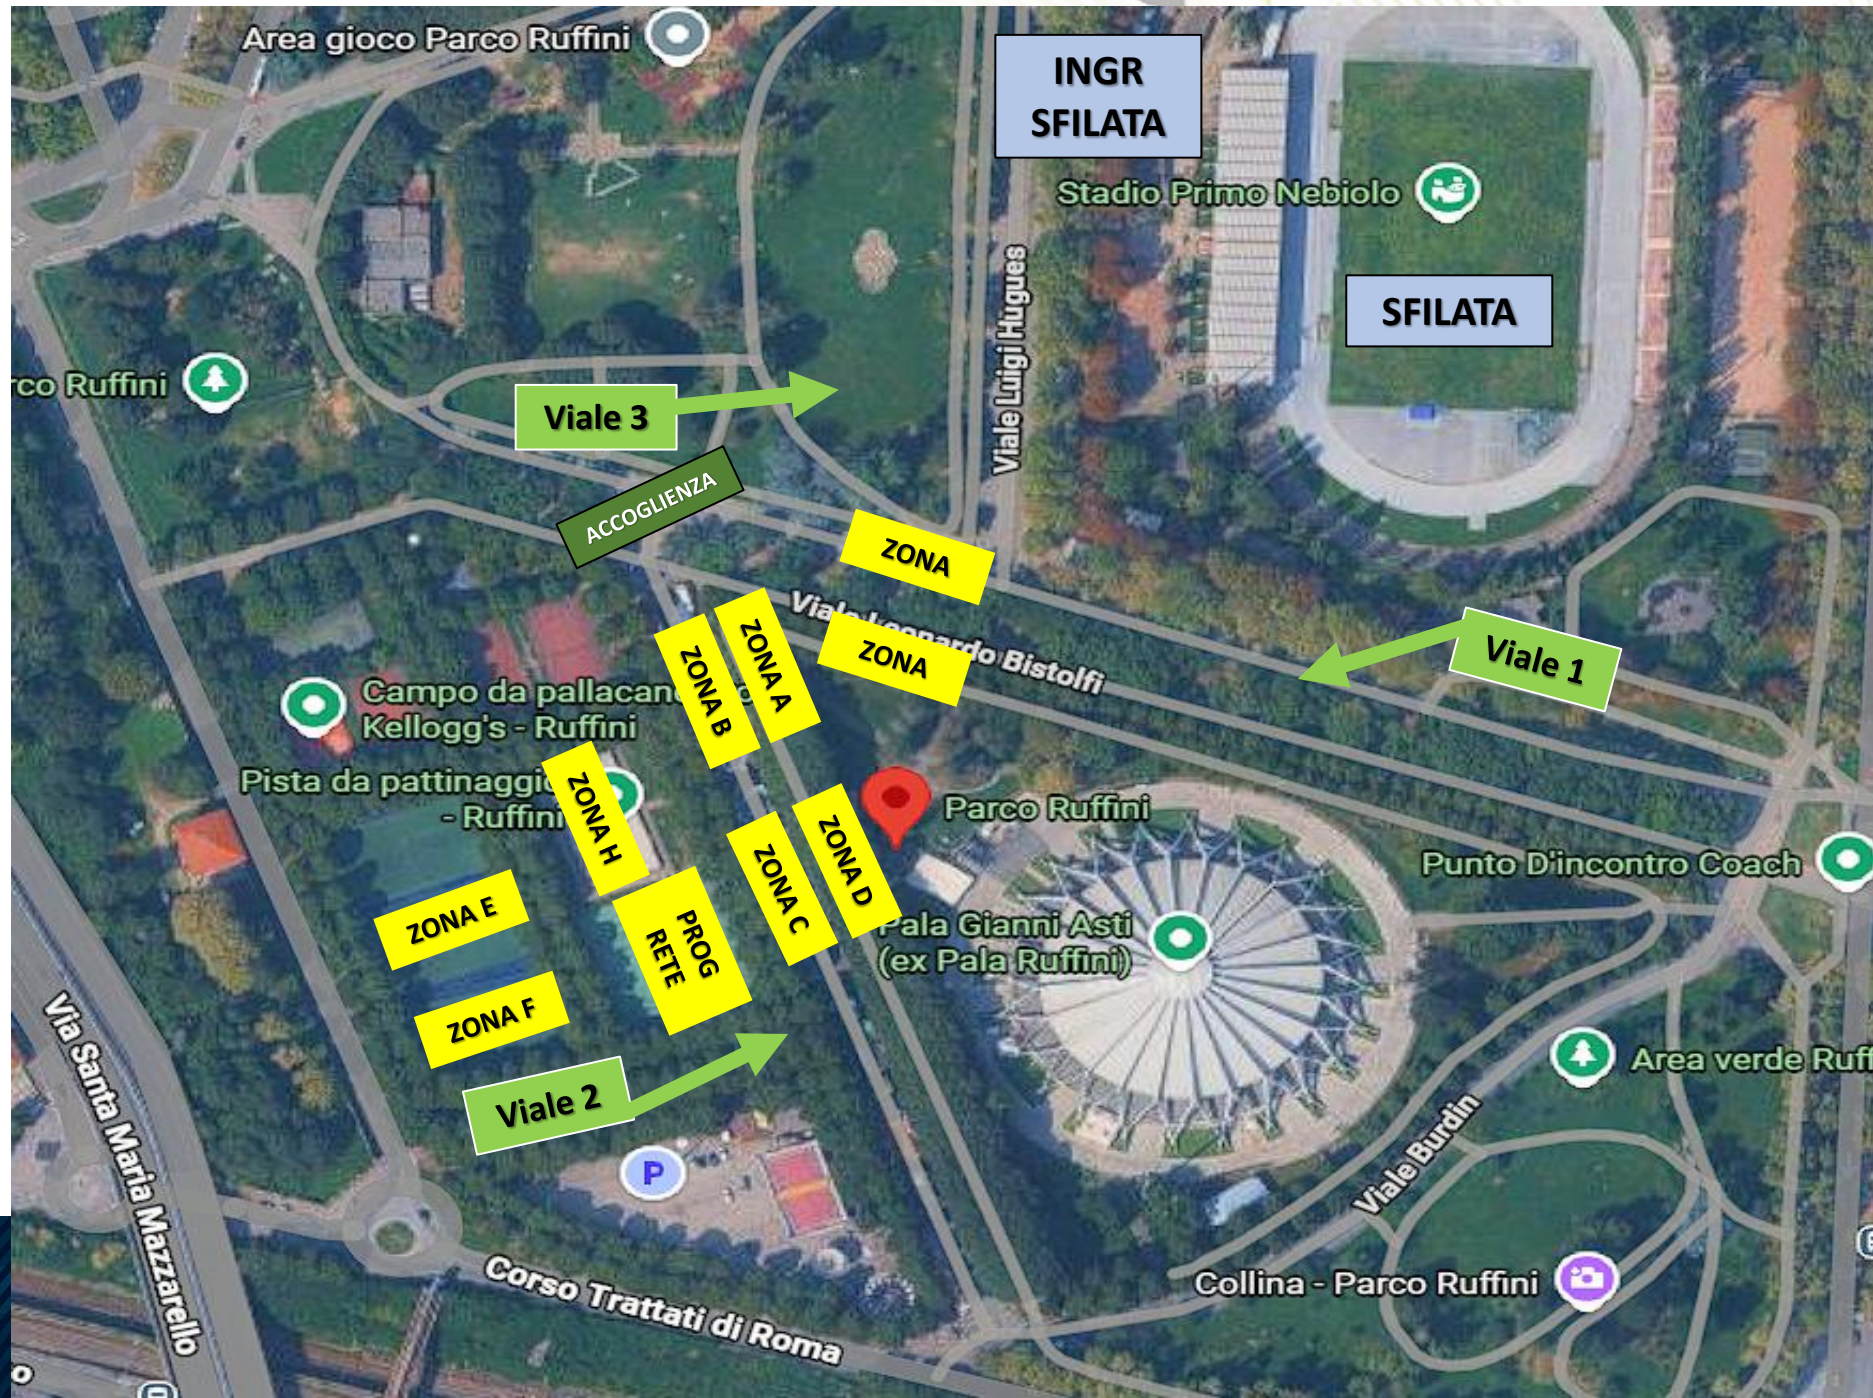

FEDERAZIONE ITALIANA GIOCO CALCIO
SETTORE GIOVANILE E SCOLASTICO

evolution
programme

FESTA DEL CALCIO GIOVANILE

Delegazione di TORINO

SABATO 30 MAGGIO 2026

INDICAZIONI ATTIVITA'

1. L'attività si svolgerà su uno spazio diviso in 8 zone: A - B - C - D - E - F - G - H
2. Ogni zona sarà divisa in 8 stazioni. I gruppi, da circa 10 bimbi, gireranno in senso orario e gli 8 istruttori stazioneranno sempre nella stessa zona.
3. Ogni zona avrà un coordinatore che gestirà i giochi a seconda dell'età dei bambini e si preoccuperà della rotazione e del tempo (10/12 minuti per gioco)
4. ACCOGLIENZA UNICA ALL'INCROCIO DEI VIALI

Area gioco Parco Ruffini

INGR
SFILATA

Stadio Primo Nebiolo

SFILATA

Viale 3

ACCOGLIENZA

ZONA

ZONA

Viale 1

Campo da pallacanestro
Kellogg's - Ruffini

ZONA B

ZONA A

ZONA

Pista da pattinaggio
- Ruffini

ZONA H

ZONA G