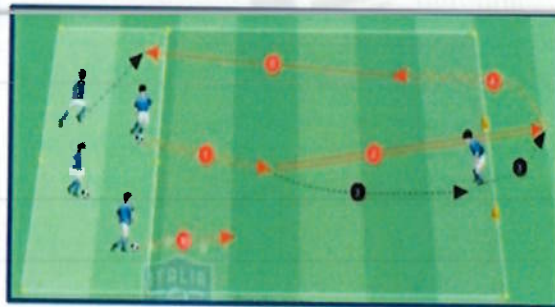

RE DEI PORTIERI

Area di gioco: 20x20 metri

• Giocatori: 6

• Tempo di svolgimento: 12 minuti

Il gioco consiste in una serie di azioni di tiro in porta che vede coinvolti 2 giocatori per volta: un attaccante ed un portiere. Il distanziamento dei delimitatori di partenza, lo svolgimento alternato dei tiri in porta e il divieto di contrasto tra portatore di palla e portiere (agevolato dalla definizione di una linea oltre la quale non è possibile calciare), permettono ai giocatori di rimanere a distanza durante lo svolgimento dell'attività prevista.

• In caso di gol da parte dell'attaccante, il portiere prende il pallone e lo trasmette al compagno senza palla posizionato all'interno dell'area di partenza. L'attaccante, dopo aver segnato, si sostituisce rapidamente al portiere.

• In caso di errore da parte dell'attaccante, questo recupera velocemente palla e la trasmette al compagno in attesa senza pallone posizionato all'interno dell'area di partenza.

• In entrambi i casi, il giocatore che ha passato palla al compagno in attesa si posiziona all'interno dello spazio di partenza e aspetta la palla da un altro giocatore.

• Il portiere, in caso di parata o di errore da parte dell'attaccante, rimane in porta e si prepara all'azione successiva.

• Al termine di ogni azione di gioco (in seguito ad un tiro o ad un gol), parte immediatamente (ed autonomamente, senza il "via" da parte del tecnico) l'attaccante successivo. L'attaccante può partire anche se il portiere non è pronto per affrontare una nuova azione di gioco (questa regola favorisce l'attenzione e la continuità di coinvolgimento dei partecipanti).

• Viene contato il numero di tiri che ogni portiere riesce a respingere consecutivamente, questo numero diventa, di volta in volta, il nuovo record da cercare di battere.

NOTA: ogni gruppo gioca con tre soli palloni al fine di stimolare la relazione tra compagni attraverso la collaborazione organizzativa che si crea con la trasmissione di palla al giocatore in attesa

GLI AUTOSCONTRI

• Area di gioco: 18x18 metri

• Giocatori: 6

• Tempo di svolgimento: 12 minuti

Sei giocatori conducono palla all'interno dello spazio delimitato con l'obiettivo di colpire il pallone degli avversari ed evitare di farsi prendere il proprio.

• Il gioco consiste in un tiro a bersaglio in cui si realizza un punto quando si riesce a colpire il pallone di un altro giocatore.

• I punti sono validi solo all'interno del quadrato di gioco (ogni pallone colpito al di fuori dello stesso non dà alcun punto). Nel caso in cui due palloni calciati da due giocatori distinti si colpiscono tra di loro, il punto non viene considerato valido.

• Vince il turno di gioco il giocatore che riesce ad arrivare per primo a 10 punti. Vengono realizzati diversi turni di gioco. Ad ogni turno si cambia il numero di punti necessario per vincere e vengono inserite delle varianti rispetto all'attività iniziale.