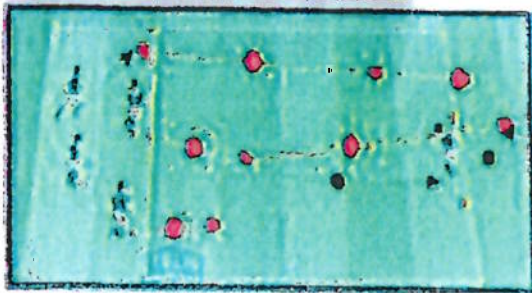

RE DEI PORTIERI

Stipendio per il calcio: la soluzione

Stipendio del portiere
• **Giocatori 6**
• **Tempo di recupero 30 minuti**
Il portiere è un ruolo cruciale nel calcio, con un tempo di recupero di circa 30 minuti. Questo tempo è necessario per il corpo che ha subito un'attività fisica intensa. Il portiere deve essere in grado di affrontare le situazioni più difficili della partita, come i tiri di rigore e i calci piazzati. Il portiere deve essere in grado di affrontare le situazioni più difficili della partita, come i tiri di rigore e i calci piazzati. Il portiere deve essere in grado di affrontare le situazioni più difficili della partita, come i tiri di rigore e i calci piazzati.

Il portiere è un ruolo cruciale nel calcio, con un tempo di recupero di circa 30 minuti. Questo tempo è necessario per il corpo che ha subito un'attività fisica intensa. Il portiere deve essere in grado di affrontare le situazioni più difficili della partita, come i tiri di rigore e i calci piazzati. Il portiere deve essere in grado di affrontare le situazioni più difficili della partita, come i tiri di rigore e i calci piazzati.