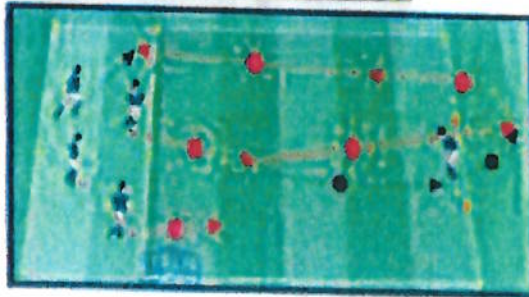

RE DEI PORTIERI

DELEGAZIONE PROVINCIALE DI TORINO
lution

• Area di gioco: 20x20 metri

• Giocatori: 6

• Tempo di svolgimento: 12 minuti

Il gioco consiste in una serie di azioni di tiro in porta che vede coinvolti 2 giocatori per volta: un attaccante ed un portiere. Il distanziamento dei delimitatori di partenza, lo svolgimento alternato dei tiri in porta e il divieto di contrasto fra portatore di palla e portiere (segnalato dalla definizione di una linea oltre la quale non è possibile calcare), permettono ai giocatori di rimanere a distanza durante lo svolgimento dell'attività prevista.

• In caso di gol da parte dell'attaccante, il portiere prende il pallone e lo trasmette al compagno senza palla posizionato all'interno dell'area di partenza. L'attaccante, dopo aver segnato, si sostituisce rapidamente al portiere.

• In caso di errore da parte dell'attaccante, questo recupera velocemente la palla e la trasmette al compagno in attesa senza pallone posizionato all'interno dell'area di partenza.

• In entrambi i casi, il giocatore che ha passato palla al compagno in attesa si posiziona all'interno dello spazio di partenza e aspetta la palla da un altro giocatore.

1. Il portiere in caso di gol o di errore da parte dell'attaccante recupera la palla e la trasmette al compagno in attesa.
   - Al termine di ogni azione di gioco, un oggetto ad altezza pari al ginocchio immediatamente e automaticamente ferma il pallone parte di terreno. L'attaccante sul posto è marcato e può calcare solo se il portiere non è pronto per effettuare una nuova azione. Il gioco riparte in più favorendo l'alternanza e la continuità di gioco. Segnato da un altro punto.
   - Viene contata l'azione di gol che ogni portiere può realizzare in un'unica partita. Questo numero diventa di punto in punto il numero di azioni di portiere.
2. NOTA: in questo gioco non si utilizzano i tiri di punizione e il calcio di rigore. I compagni in attesa si sostituiscono automaticamente con il portiere in attesa.

GLI AUTOSCONTRI

DELEGAZIONE PROVINCIALE DI TORINO
lution

• Area di gioco: 18x18 metri

• Giocatori: 6

• Tempo di svolgimento: 20 minuti

Sei giocatori conducono palla all'interno dello spazio delimitato con l'obiettivo di colpire il pallone degli avversari ed evitare di farsi prendere il proprio.

• Il gioco consiste in un tiro a bersaglio in cui si realizza un punto quando si riesce a colpire il pallone di un altro giocatore.

• I punti sono validi solo all'interno del quadrato di gioco (ogni pallone colpito al di fuori dello stesso non dà alcun punto). Nel caso in cui due palloni calcati da due giocatori distinti si colpiscono tra di loro, il punto non viene considerato valido.

• Vince il turno di gioco il giocatore che riesce ad arrivare per primo a 10 punti. Vengono realizzati diversi turni di gioco. Ad ogni turno si cambia il numero di punti necessari per vincere e vengono inserite delle varianti rispetto all'attività iniziale.