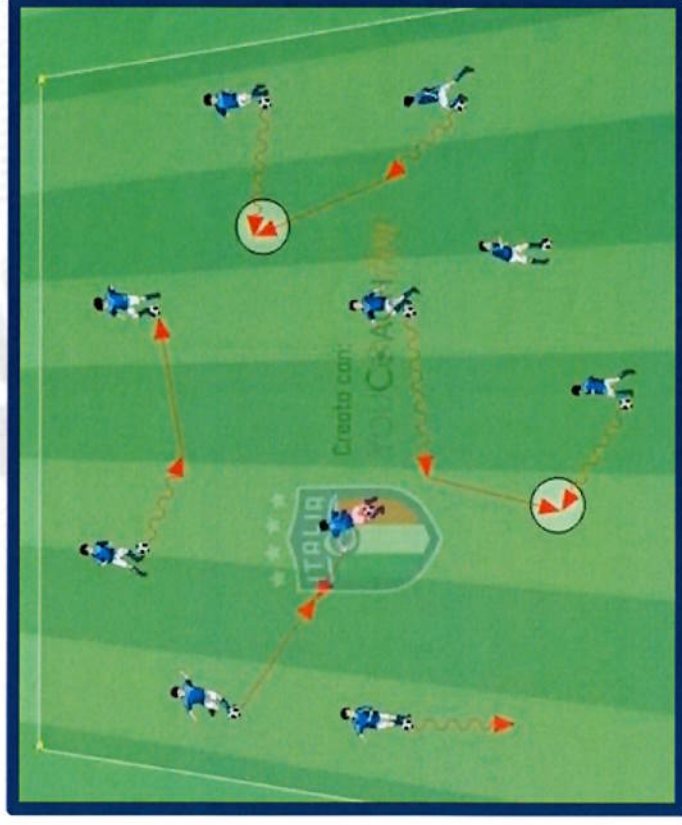

ACD GIAVENOCOAZZE

TRIANGOLARE STAR
WARS DAY 2024
Cat. Piccoli amici 2017/2018

SQUADRE

GIAVENOCOAZZE
POLISPORTIVA BRUINESE
ALMESE

Le partite inizieranno alle 10.15
2 tempi da 10 minuti

ORARIO	CAMPO A
10.15	ALMESE - BRUINESE
10.40	GIAVENOCOAZZE - <i>POLISPORTIVA BRUINESE</i>
11.15	GIAVENOCOAZZE - <i>ALMESE</i>

PREMIAZIONE ORE 12.00

F.I.G.C. - L.N.D. - S.G.S.
Delegazione Distrettuale di Pinerolo
Via Del Gibuti, 1/2 - Tel. 011/1.377137
Zona industriale Pinerolo
10064 Pinerolo - (TO)

GLI AUTOSCONTRI

- Area di gioco: 18x18 metri
 - Giocatori: 6
 - Tempo di svolgimento: 12 minuti
- Sei giocatori conducono palla all'interno dello spazio delimitato con l'obiettivo di colpire il pallone degli avversari ed evitare di farsi prendere il proprio.
- Il gioco consiste in un tiro a bersaglio in cui si realizza un punto quando si riesce a colpire il pallone di un altro giocatore.
 - I punti sono validi solo all'interno del quadrato di gioco (ogni pallone colpito al di fuori dello stesso non dà alcun punto). Nel caso in cui due palloni calciati da due giocatori distinti si colpiscono tra di loro, il punto non viene considerato valido.
 - Vince il turno di gioco il giocatore che riesce ad arrivare per primo a 10 punti. Vengono realizzati diversi turni di gioco. Ad ogni turno si cambia il numero di punti necessario per vincere e vengono inserite delle varianti rispetto all'attività iniziale.