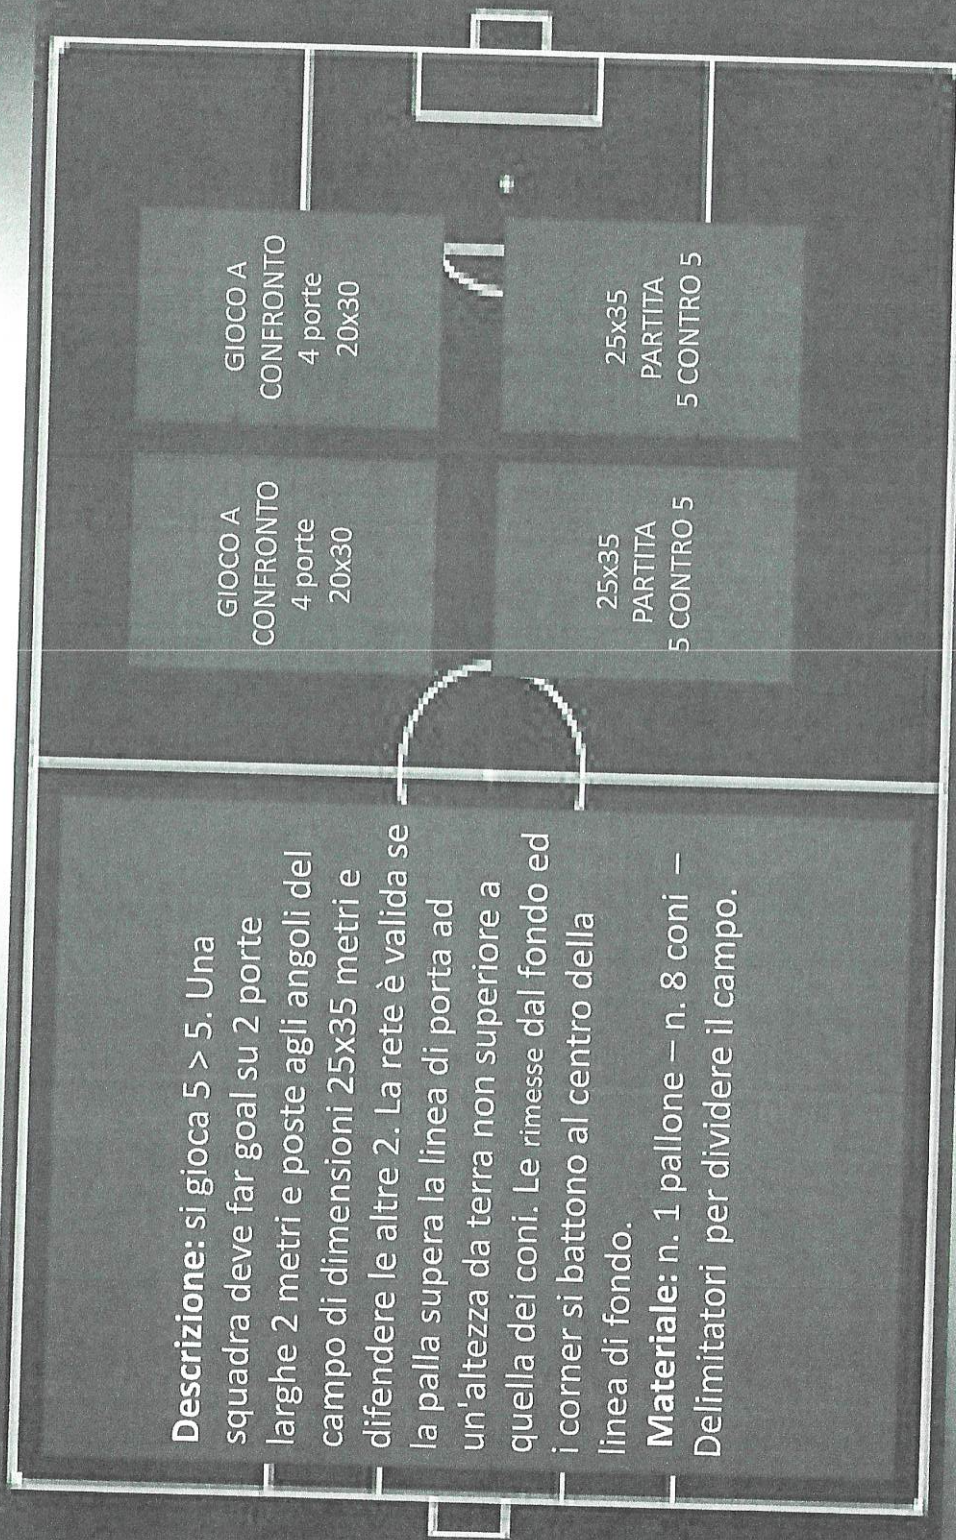

4 PORTE

Descrizione: si gioca $5 > 5$. Una squadra deve far goal su 2 porte larghe 2 metri e poste agli angoli del campo di dimensioni 25x35 metri e difendere le altre 2. La rete è valida se la palla supera la linea di porta ad un'altezza da terra non superiore a quella dei coni. Le rimesse dal fondo ed i corner si battono al centro della linea di fondo.

Materiale: n. 1 pallone – n. 8 coni – Delimitatori per dividere il campo.

GIOCO A
CONFRONTO
4 porte
20x30

GIOCO A
CONFRONTO
4 porte
20x30

25x35
PARTITA
5 CONTRO 5

25x35
PARTITA
5 CONTRO 5