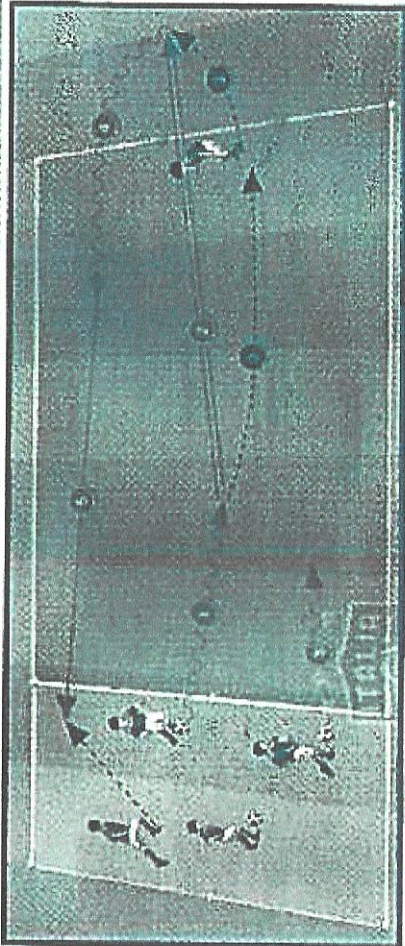

PICCOLI AMICI «RE DEI PORTIERI»

Area di gioco: 20x20 metri

• Giocatori: 6

• Tempo di svolgimento: 12 minuti

Il gioco consiste in una serie di azioni di tiro in porta che vede coinvolti 2 giocatori per volta: un attaccante ed un portiere. Il distanziamento dei delimitatori di partenza, lo svolgimento alternato dei tiri in porta e il divieto di contrasto tra portatore di palla e portiere (agevolato dalla definizione di una linea oltre la quale non è possibile calciare), permettono ai giocatori di rimanere a distanza durante lo svolgimento dell'attività prevista.

- In caso di gol da parte dell'attaccante, il portiere prende il pallone e lo trasmette al compagno senza palla posizionato all'interno dell'area di partenza. L'attaccante, dopo aver segnato, si sostituisce rapidamente al portiere.
- In caso di errore da parte dell'attaccante, questo recupera velocemente palla e la trasmette al compagno in attesa senza pallone posizionato all'interno dell'area di partenza.
- In entrambi i casi, il giocatore che ha passato palla al compagno in attesa si posiziona all'interno dello spazio di partenza e aspetta la palla da un altro giocatore.

• Il portiere, in caso di parata o di errore da parte dell'attaccante, rimane in porta e si prepara all'azione successiva.

• Al termine di ogni azione di gioco (in seguito ad un tiro o ad un gol), parte immediatamente ed autonomamente, senza il "via" da parte del tecnico) l'attaccante successivo. L'attaccante può partire anche se il portiere non è pronto per affrontare una nuova azione di gioco (questa regola favorisce l'attenzione o la continuità di coinvolgimento dei partecipanti).

• Viene contato il numero di tiri che ogni portiere riesce a respingere consecutivamente, questo numero diventa, di volta in volta, il nuovo record da cercare di battere.

NOTA: ogni gruppo gioca con tre soli palloni al fine di stimolare la relazione tra compagni attraverso la collaborazione organizzativa che si crea con la trasmissione di palla al giocatore in attesa.