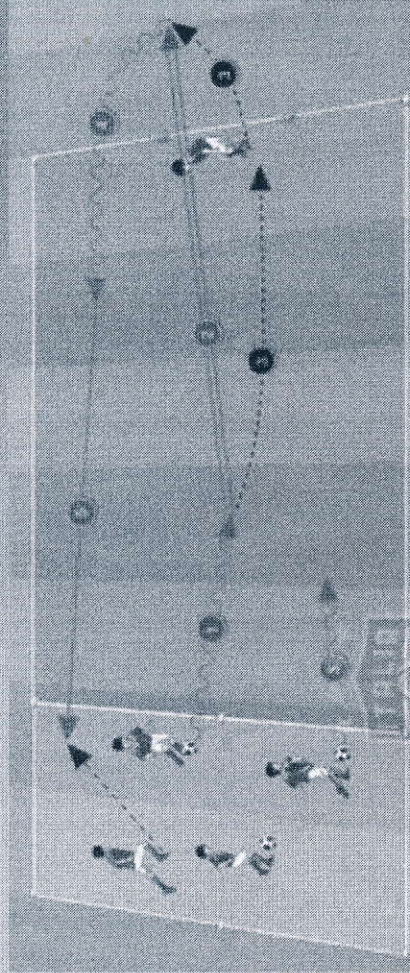

IL RE DEI PORTIERI

Area di gioco: 20x20 metri

- Giocatori: 6
- Tempo di svolgimento: 12 minuti

Il gioco consiste in una serie di azioni di tiro in porta che vede coinvolti 2 giocatori per volta: un attaccante ed un portiere. Il distanziamento dei delimitatori di partenza, lo svolgimento alternato dei tiri in porta e il divieto di contrasto tra portatore di palla e portiere (agevolato dalla definizione di una linea oltre la quale non è possibile calciare), permettono ai giocatori di rimanere a distanza durante lo svolgimento dell'attività prevista.