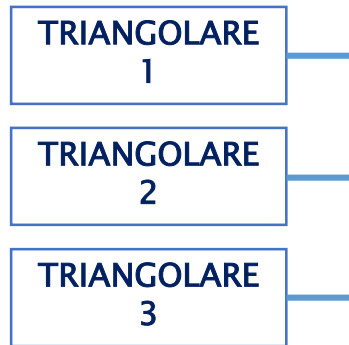

COPPA PIEMONTE E VALLE D'AOSTA

SECONDA E TERZA CATEGORIA TORINO

STAGIONE SPORTIVA 2020/2021

TABELLONE A

TABELLONE B