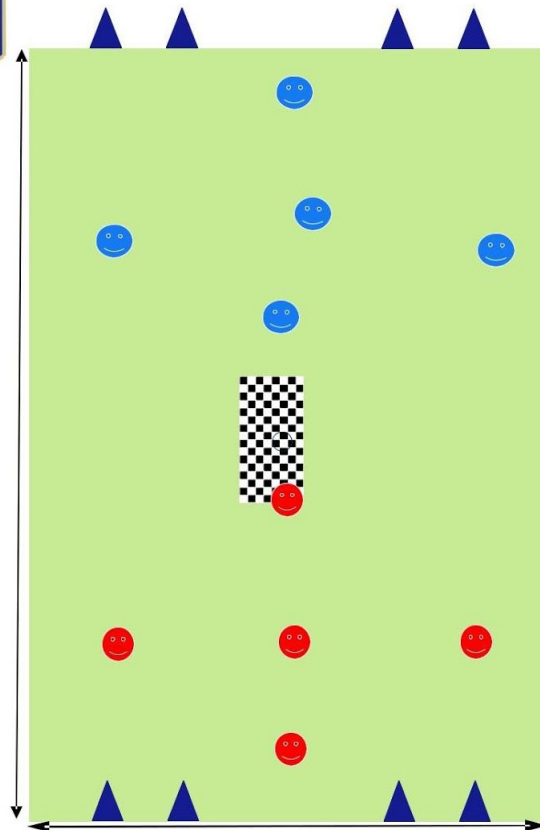

Giornata n.1	3 - 4 Marzo	RIPOSA : A.C.D. BRIGA
A.S.D. ACCADEMIA BORGOMANERO	A.S.D. ACCADEMY NOVARA	
A.S.D. BASSO NOVARESE	A.S.D. CAMERI CALCIO SQ.B	
A.S.D. VARALLO E POMBIA	A.S.D. BULE' BELLINZAGO SQ. B	
A.S.D. CARPIGNANO	A.S.D. SPARTA NOVARA	
A.S.D. SANMARTINESE SQ.B	A.S.D. CAVALLIRIO	
A.S.D. EDELWEISS	A.S.D. SAN MAURIZIO CALCIO	
U.S.D. SAN ROCCO	G.S.D. LIBERTAS RAPID	
NOVARA CALCIO SPA	A.S.D. RIVER SESIA	
A.S.D. OLEGGIO SPORTIVA	A.S.D.OLIMPIA SANTA AGABIO	
A.S.D. RIVIERA D'ORTA	M2W SPORT A.S.D.	
A.S.D. C.GOZZANO	G.S.R. SAN GIACOMO	
A.S.D. SANMARTINESE	A.S.D. CUREGGIO	
A.C. CASTELLETSE	A.S.D. SOCCER MEZZOMERICO	
A.S.D. TRECATE CALCIO	A.S.D. CAMERI CALCIO	
A.S.D. BULE' BELLINZAGO	A.S.D. VEVERI 1974	
A.S.D. ACADEMY NOVARA SQ B	A.S.D. ARONA CALCIO	

Giornata n.2	10 - 11 Marzo	RIPOSA : A.S.D. SANMARTINESE SQ,B
A.S.D. ACCADEMY NOVARA	A.S.D. BASSO NOVARESE	
A.S.D. BULE' BELLINZAGO SQ. B	A.S.D. ACCADEMIA BORGOMANERO	
A.S.D. CAMERI CALCIO SQ.B	A.S.D. CARPIGNANO	
A.S.D. CAVALLIRIO	A.S.D. VARALLO E POMBIA	
A.S.D. SPARTA NOVARA	A.S.D. EDELWEISS	
G.S.D. LIBERTAS RAPID	A.C.D. BRIGA	
A.S.D. SAN MAURIZIO CALCIO	NOVARA CALCIO SPA	
A.S.D.OLIMPIA SANTA AGABIO	U.S.D. SAN ROCCO	
A.S.D. RIVER SESIA	A.S.D. RIVIERA D'ORTA	
G.S.R. SAN GIACOMO	A.S.D. OLEGGIO SPORTIVA	
M2W SPORT A.S.D.	A.S.D. SANMARTINESE	
A.S.D. SOCCER MEZZOMERICO	A.S.D. C.GOZZANO	
A.S.D. CUREGGIO	A.S.D. TRECATE CALCIO	
A.S.D. VEVERI 1974	A.C. CASTELLETSE	
A.S.D. CAMERI CALCIO	A.S.D. ACADEMY NOVARA SQ B	
A.S.D. ARONA CALCIO	A.S.D. BULE' BELLINZAGO	

Giornata n.3	17 - 18 Marzo	RIPOSA: A.S.D. CAMERI CALCIO SQ.B
A.S.D. BULE' BELLINZAGO SQ. B	A.S.D. ACCADEMY NOVARA	
A.S.D. CARPIGNANO	A.S.D. BASSO NOVARESE	
A.S.D. ACCADEMIA BORGOMANERO	A.S.D. CAVALLIRIO	
A.S.D. EDELWEISS	A.C.D. BRIGA	
A.S.D. VARALLO E POMBIA	G.S.D. LIBERTAS RAPID	
NOVARA CALCIO SPA	A.S.D. SPARTA NOVARA	
A.S.D. SANMARTINESE SQ.B	A.S.D.OLIMPIA SANTA AGABIO	

Giornata n.4	24 - 25 Marzo	A.S.D. SAN MAURIZIO CALCIO
A.S.D. ACCADEMY NOVARA	A.S.D. CARPIGNANO	
A.S.D. CAVALLIRIO	A.S.D. BULE' BELLINZAGO SQ. B	
A.S.D. BASSO NOVARESE	A.S.D. EDELWEISS	
G.S.D. LIBERTAS RAPID	A.S.D. ACCADEMIA BORGOMANERO	
A.S.D. CAMERI CALCIO SQ.B	NOVARA CALCIO SPA	
A.S.D.OLIMPIA SANTA AGABIO	A.S.D. VARALLO E POMBIA	
A.S.D. SPARTA NOVARA	A.S.D. RIVIERA D'ORTA