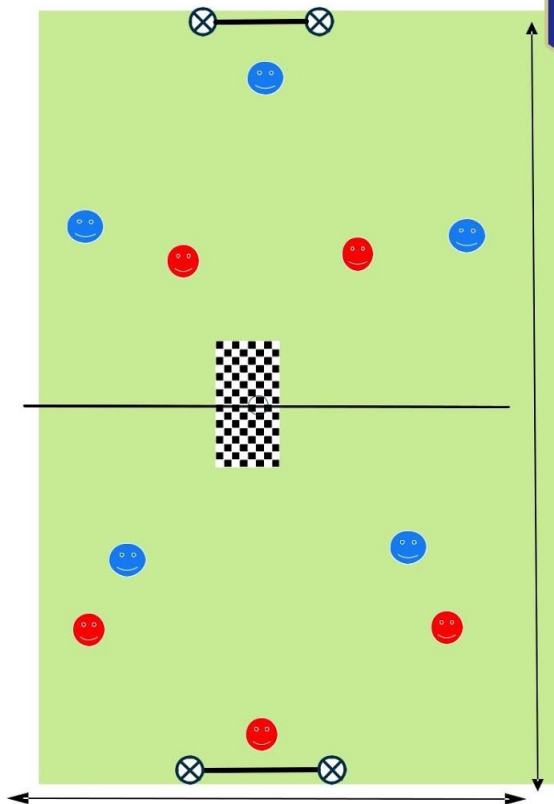

RETROPASSAGGIO AL PORTIERE	è concesso. Dopo retropassaggio del giocatore, il portiere può prendere la palla con le mani
RIMESSA DA FONDOCAMPO	Le rimesse dal fondocampo possono essere effettuate dal portiere con le mani o con i piedi
RIMESSE LATERALI	Possono essere effettuate con le mani o con i piedi
AMMONIZIONI	NON sono previste ammonizioni
ESPULSIONE	NON è prevista l'espulsione dal campo
SOSTITUZIONI	Tutti i partecipanti iscritti nell'elenco dovranno giocare almeno un tempo dei primi due; pertanto, al termine del primo tempo, dovranno essere effettuate obbligatoriamente tutte le sostituzioni e di nuovo entrati non potranno più essere sostituiti fino al termine del secondo tempo, tranne che per validi motivi di salute; nel terzo tempo dovranno essere effettuate sostituzioni con la procedura cosiddetta "volante", assicurandosi ad ogni bambino in lista una maggiore presenza alla gara.
SALUTO	Al termine di ogni incontro i Dirigenti e i Tecnici devono promuovere il saluto al pubblico e fra le squadre stringendosi la mano.
<u>CONFRONTO PARTITA</u> <u>DESCRIZIONI DEL GIOCO</u> <u>CONFRONTO</u>	<p>3c2: su un campo di dimensioni 20x30 metri diviso in 2 settori di 20x15 metri si creano 2 situazioni di gioco di 2 contro 2 con portieri. L'azione inizia sempre dalla rimessa con le mani del portiere che serve la palla ad uno dei 2 difensori posti nel proprio settore che devono passare la palla ai compagni posti nel settore d'attacco, chi passa la palla può andare nel settore d'attacco creando così una situazione di 3 contro 2; a questo punto i 3 tentano di segnare una rete contrastati dai 2 difensori. In caso di contrattacco dei 3 attaccanti può rientrare nel settore di difesa il difensore che aveva prima creato la superiorità numerica. Se il settore difensivo viene scavalcato la palla viene rimessa in gioco dal portiere avversario. Trascorsi 3,5 minuti (metà partita) si ha il cambio dei ruoli: i difensori si spostano nel settore d'attacco, gli attaccanti si spostano nel settore difensivo.</p> <p>4 PORTE: si gioca 5c5. Una squadra deve far goal su 2 porte larghe 2 metri e poste agli angoli del campo di dimensioni 20x30 metri e difendere le altre 2. La rete è valida se la palla supera la linea di porta ad un'altezza da terra non superiore a quella dei coni. Le rimesse dal fondo ed i corner si battono al centro della linea di fondo.</p>