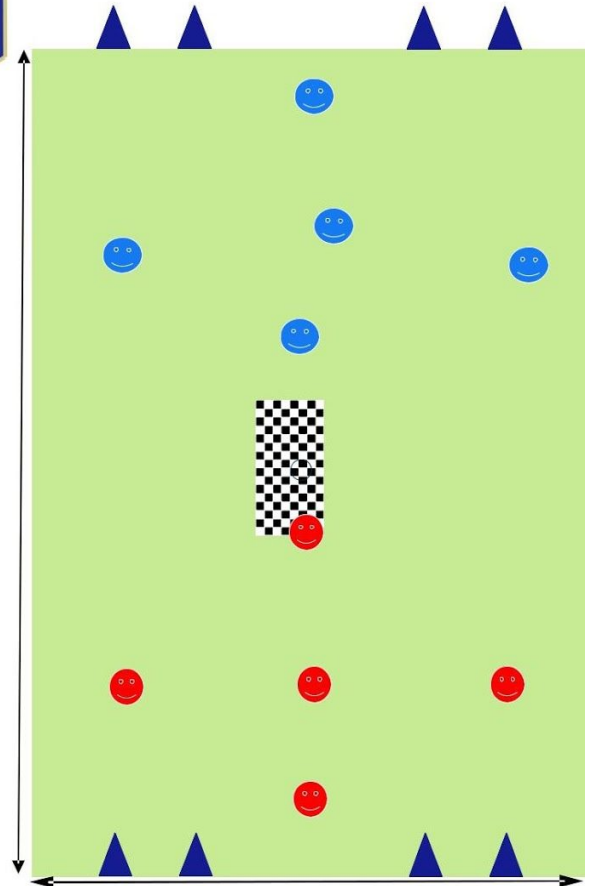

Giornata 1	3 - 4 Marzo
A.S.D. OLEGGIO SPORTIVA	A.C.D. BRIGA
A.S.D. ACCADEMIA BORGOMANERO	A.S.D. ACADEMY NOVARA
A.S.D. VARALLO POMBIA	A.S.D. BORGOLAVEZZARO
A.S.D. CALCIO FARA	A.S.D. TRECATE CALCIO
A.S.D. SANMARTINESE CALCIO SQ.B	A.S.D. CALTIGNAGA CALCIO
A.C. CASTELLETESI	A.S.D. SAN MAURIZIO CALCIO
A.S.D. ROMENTINESE E CERANO SQ. B	A.S.D. EDELWEISS
A.S.D. GARGALLO	ROMAGNANO CALCIO A.S.D.
A.S.D. PRATO SESIA	G.S.D. LIBERTAS RAPID
A.S.D. MOMO	A.S.D. PARROCCHIA SANTA RITA
A.S.D. OLEGGIO SPORTIVA SQ. B	A.S.D. ANSPI FONTANETO
A.S.D. OLIMPIA S.AGABIO	M2W SPORT A.S.D.
S.S.D. MARANO	A.S.D. PERNATESE
A.S.D. RIVER SESIA	A.S.D. GATTICO
A.S.D. EDELWESS SQ.B	A.S.D. ROMENTINESE E CERANO
U.S.D. SAN ROCCO	A.S.D. CAVALLIRIO
A.S.D. CAMERI CALCIO	A.S.D. SANMARTINESE CALCIO
A.S.D. SPARTA NOVARA	A.S.D. CALCIO FARA SQ.B
A.S.D. BULE' BELLINZAGO	POLISPORTIVA VERUNO A.S.D.
1924 SUNO F.C.D.	A.S.D. ARONA CALCIO
A.S.D. CAMERI CALCIO SQ.B	A.S.D. ACCADEMIA BORGOMANERO SQ.B