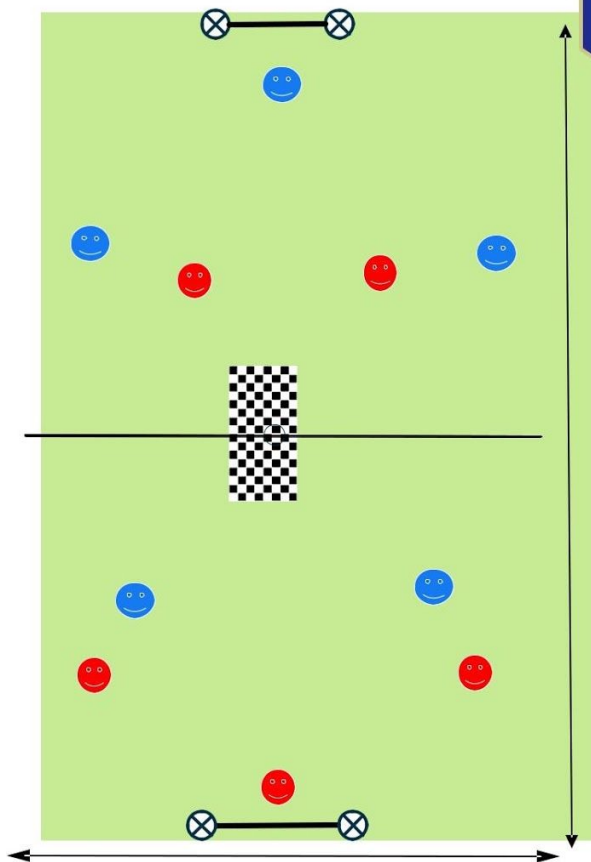

RETROPASSAGGIO AL PORTIERE	è concesso. Dopo retropassaggio del giocatore, il portiere può prendere la palla con le mani
RIMESSA DA FONDOCAMPO	Le rimesse dal fondocampo possono essere effettuate dal portiere con le mani o con i piedi
RIMESSE LATERALI	Possono essere effettuate con le mani o con i piedi
AMMONIZIONI	NON sono previste ammonizioni
ESPULSIONE	NON è prevista l'espulsione dal campo
SOSTITUZIONI	Tutti i partecipanti iscritti nell'elenco dovranno giocare almeno un tempo dei primi due; pertanto, al termine del primo tempo, dovranno essere effettuate obbligatoriamente tutte le sostituzioni e di nuovo entrati non potranno più essere sostituiti fino al termine del secondo tempo, tranne che per validi motivi di salute; nel terzo tempo dovranno essere effettuate sostituzioni con la procedura cosiddetta "volante", assicurandosi ad ogni bambino in lista una maggiore presenza alla gara.
SALUTO	Al termine di ogni incontro i Dirigenti e i Tecnici devono promuovere il saluto al pubblico e fra le squadre stringendosi la mano.
<u>CONFRONTO PARTITA</u> <u>DESCRIZIONI DEL GIOCO</u> <u>CONFRONTO</u>	<p>3c2: su un campo di dimensioni 20x30 metri diviso in 2 settori di 20x15 metri si creano 2 situazioni di gioco di 2 contro 2 con portieri. L'azione inizia sempre dalla rimessa con le mani del portiere che serve la palla ad uno dei 2 difensori posti nel proprio settore che devono passare la palla ai compagni posti nel settore d'attacco, chi passa la palla può andare nel settore d'attacco creando così una situazione di 3 contro 2; a questo punto i 3 tentano di segnare una rete contrastati dai 2 difensori. In caso di contrattacco dei 3 attaccanti può rientrare nel settore di difesa il difensore che aveva prima creato la superiorità numerica. Se il settore difensivo viene scavalcato la palla viene rimessa in gioco dal portiere avversario. Trascorsi 3,5 minuti (metà partita) si ha il cambio dei ruoli: i difensori si spostano nel settore d'attacco, gli attaccanti si spostano nel settore difensivo.</p> <p>4 PORTE: si gioca 5c5. Una squadra deve far goal su 2 porte larghe 2 metri e poste agli angoli del campo di dimensioni 20x30 metri e difendere le altre 2. La rete è valida se la palla supera la linea di porta ad un'altezza da terra non superiore a quella dei coni. Le rimesse dal fondo ed i corner si battono al centro della linea di fondo.</p>